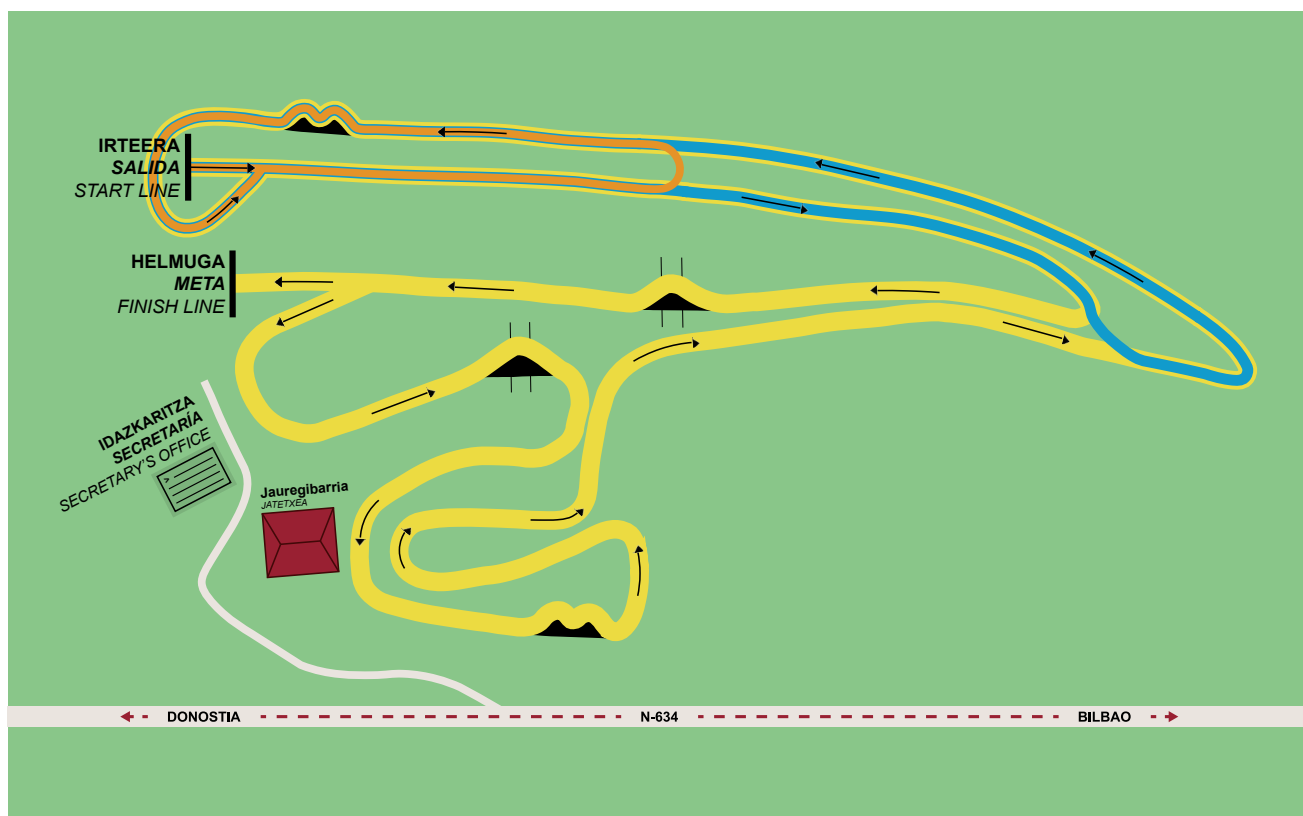

67 CROSS ZORNOTZA INTERNACIONAL

2021 / 10 / 24

RECORRIDO

Vuelta A

2.000 m.

Vuelta B

850 m.

Vuelta C

420 m.

Tramo salida a meta (SM)

700 m.