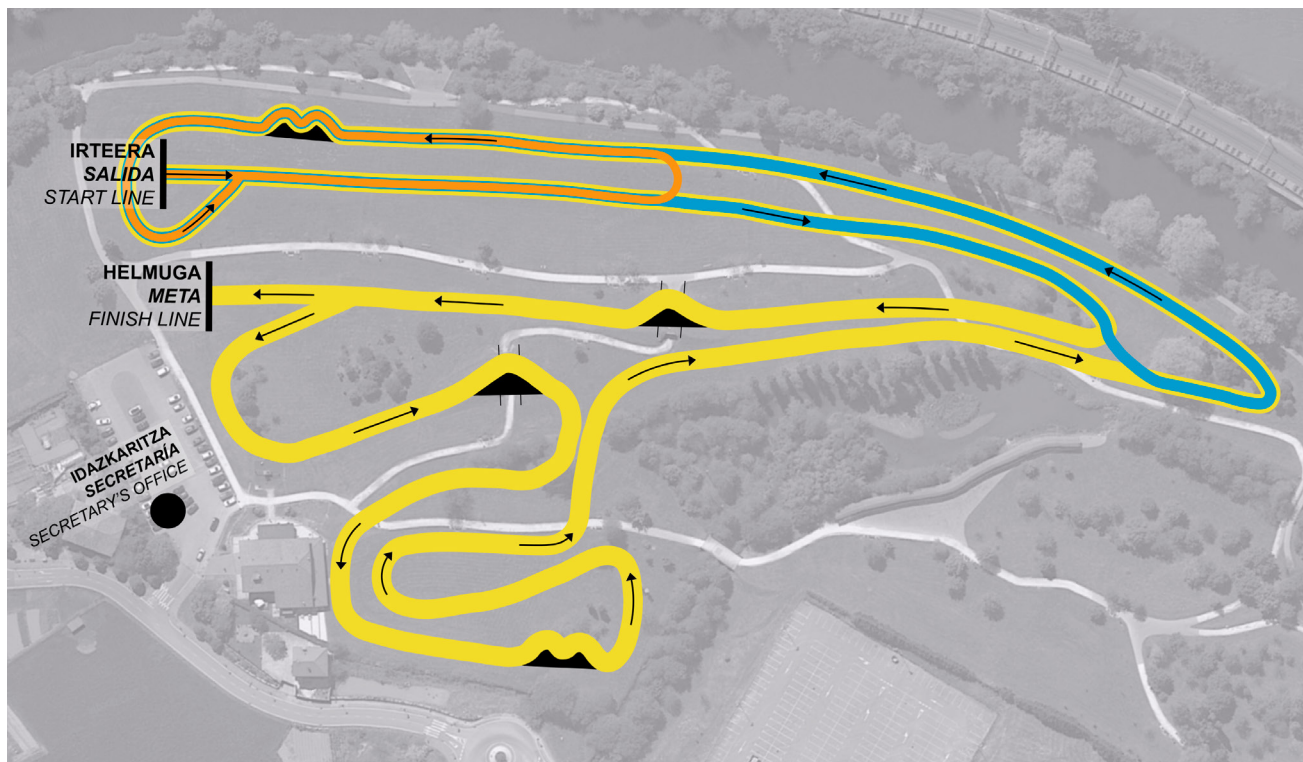

69 CROSS ZORNOTZA INTERNACIONAL

2023 / 10 / 22

IBILBIDEA

A itzulia

2.000 m

B itzulia

850 m

C itzulia

420 m

Irteera-helmuga tartea (SM)

700 m