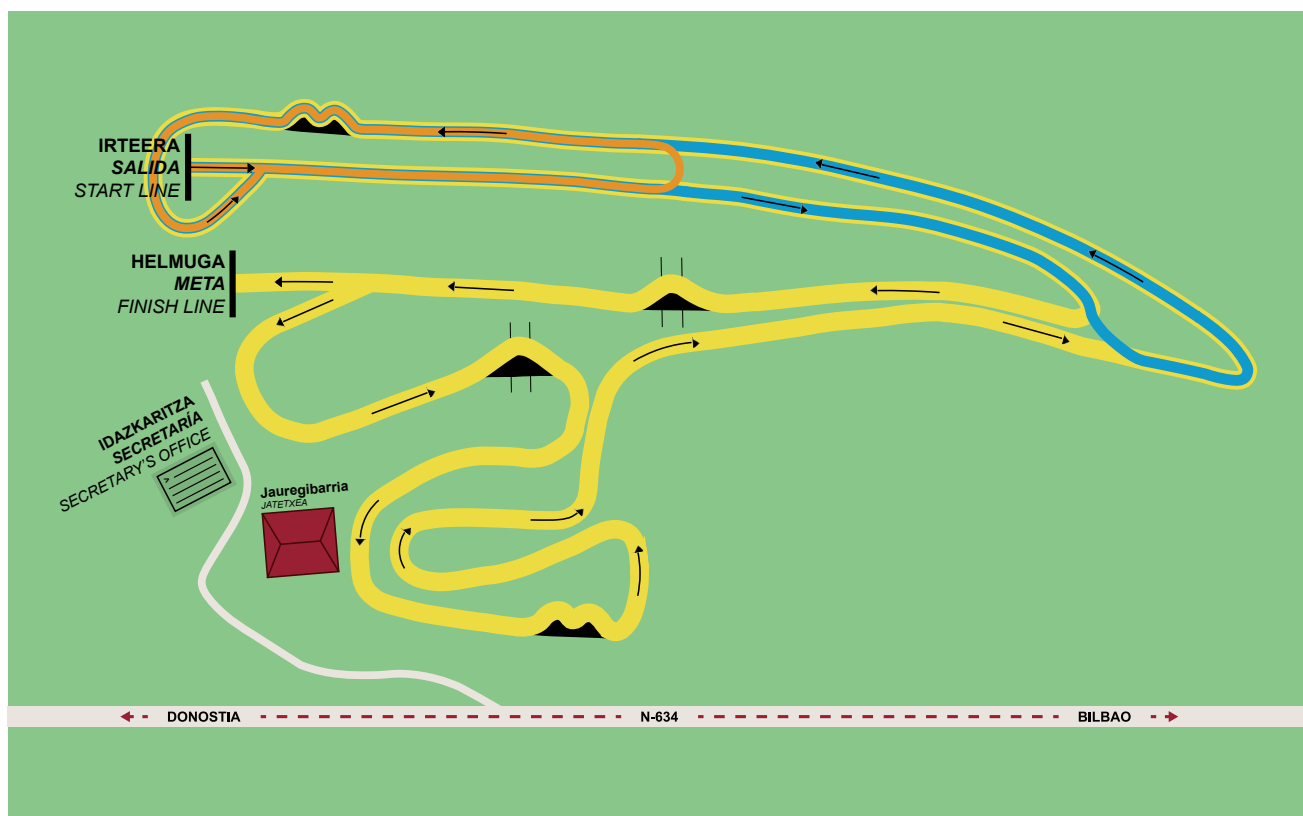

67 CROSS ZORNOTZA INTERNACIONAL

2021 / 10 / 24

IBILBIDEA

A itzulia

2.000 m.

B itzulia

850 m.

C itzulia

420 m.

Irteera-helmuga tartea (SM)

700 m.